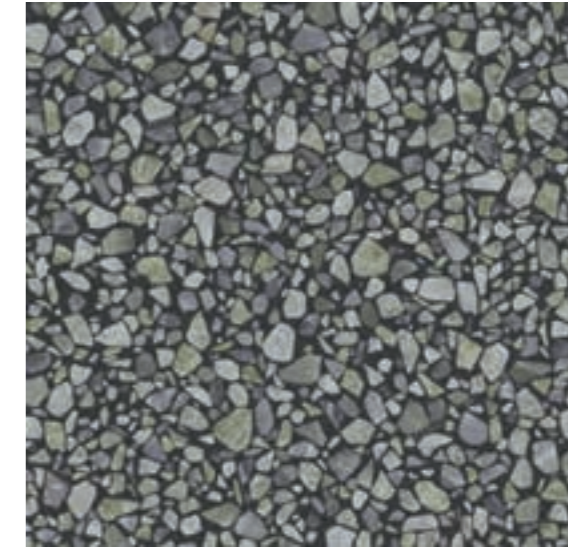

0013146
DARK SHARDS LUX 3D
120x120