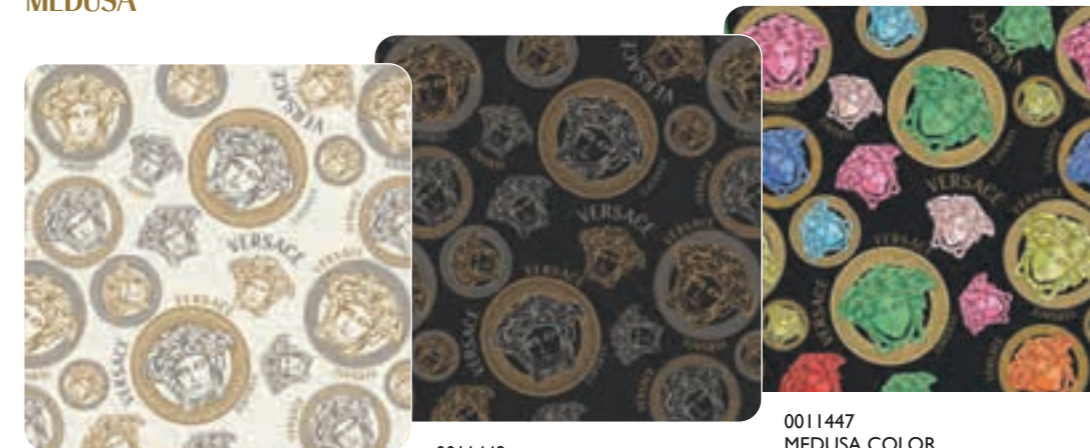

MEDUSA

0011448
MEDUSA WHITE
120x280 - 6 MM

0011449
MEDUSA BLACK
120x280 - 6 MM

0011447
MEDUSA COLOR
120x280 - 6 MM