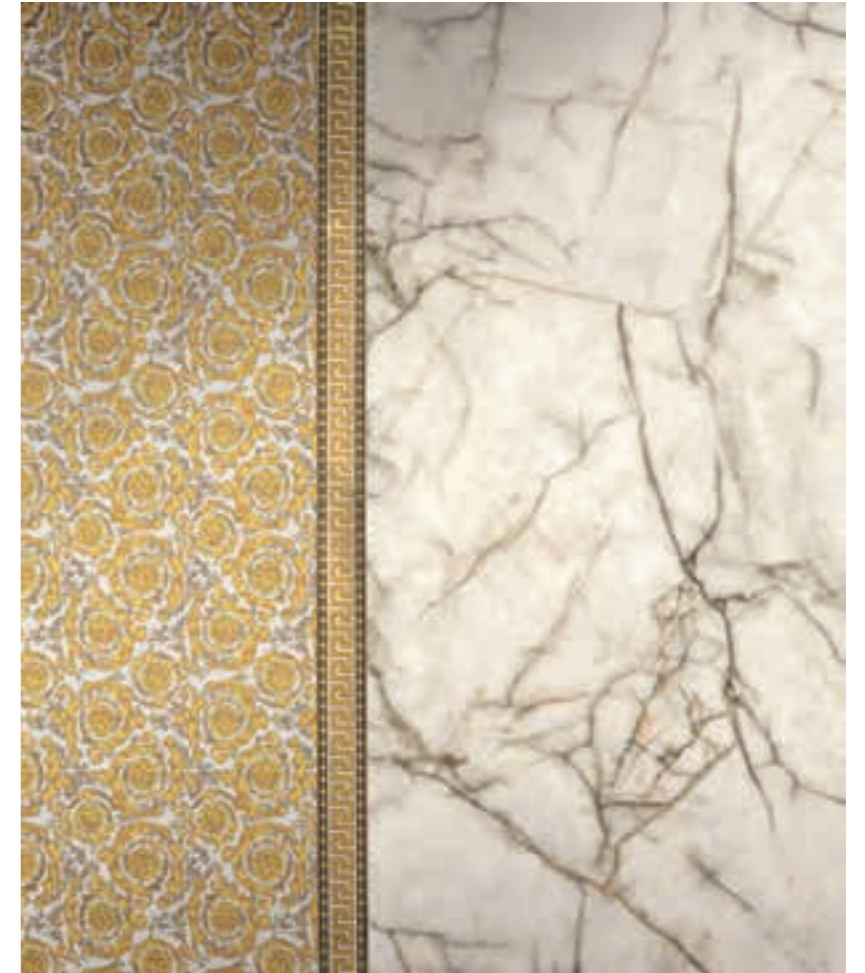

DECORS

FLOOR AND WALL 9MM

DECORS

WALL 6MM