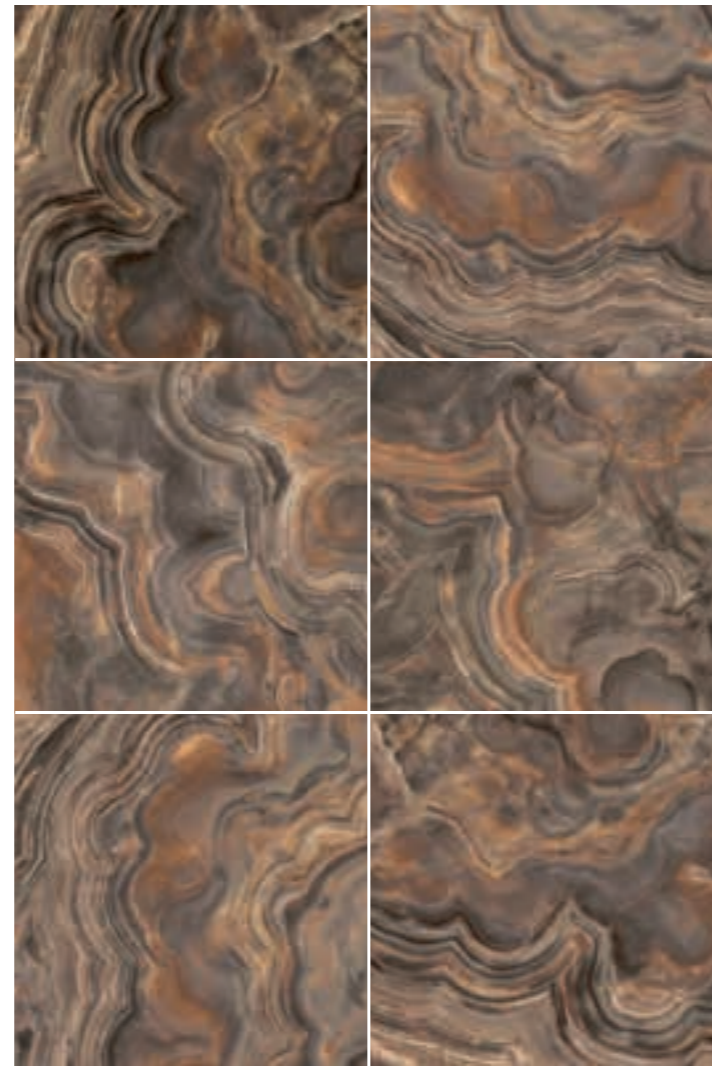

9 MM

120x120 Lux Rett
60x120 Lux Rett

0011779
0011787

MYSTERY BLACK

6 MM

120x280 Lux Rett

0011766

9 MM