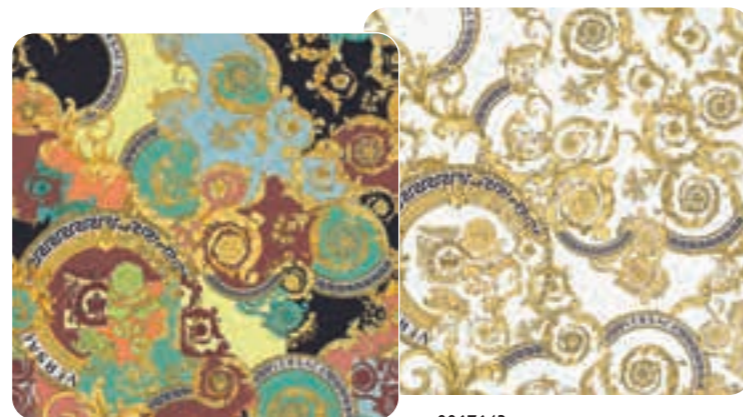

MEGABAROCCO

0067642
MEGABAROCCO COLOR
120x280 - 6 MM

0067643
MEGABAROCCO WHITE
120x280 - 6 MM