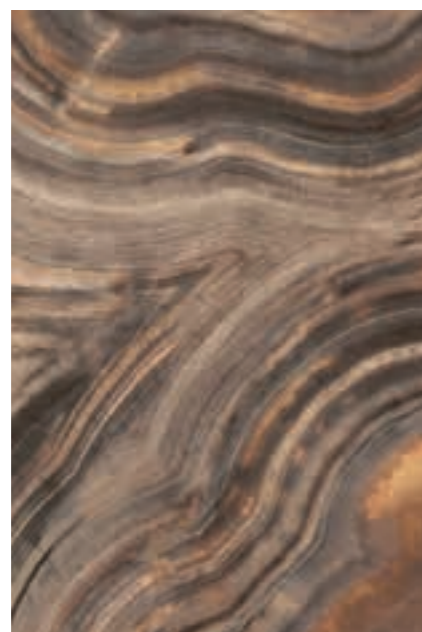

VERSACE
CERAMICS

QUANDO LA NATURA DIVENTA PREZIOSA

As precious as nature

LA COLLEZIONE GEMSTONE È ISPIRATA ALLE PIETRE SEMIPREZIOSE PIÙ ELEGANTI CHE LA NATURA HA SAPUTO CREARE NEL CORSO DEI MILLENNI. SUPERFICI IN GRANDE FORMATO CHE ABBRACCIAANO UNA NUOVA IDEA DI LUSO, CHE PRIVILEGIA LE FORME ORGANICHE E I MATERIALI PIÙ RARI E SOFISTICATI. IL DESIGN INCONTRA L'IDEA DI UNA BELLEZZA NATURALE, NELLA QUALE LE SORPRENDENTI SFUMATURE DEGLI ONICI E LE PROFONDITÀ DEI CRISTALLI COLORATI DISEGNANO PAVIMENTI INEDITI E QUINTE SCENOGRAFICHE PER GLI SPAZI DELLA CASA E DELL'OSPITALITÀ.