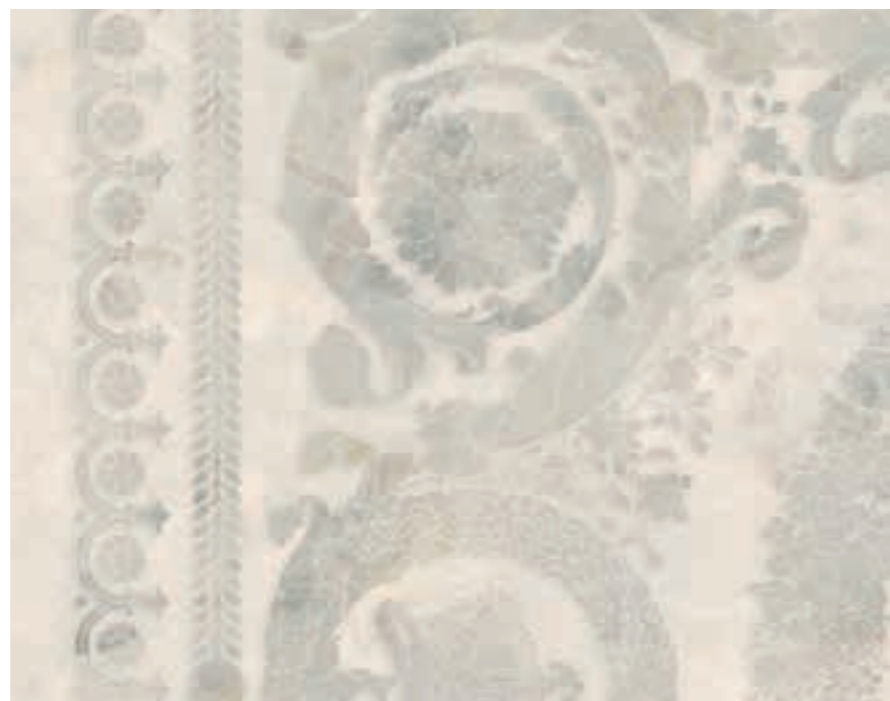

LA COLLEZIONE GEMSTONE È ISPIRATA ALLE PIETRE SEMIPREZIOSE PIÙ ELEGANTI CHE LA NATURA HA SAPUTO CREARE NEL CORSO DEI MILLENNI. SUPERFICI IN GRANDE FORMATO CHE ABBRACCIAANO UNA NUOVA IDEA DI LUSO, CHE PRIVILEGIA LE FORME ORGANICHE E I MATERIALI PIÙ RARI E SOFISTICATI. IL DESIGN INCONTRA L'IDEA DI UNA BELLEZZA NATURALE, NELLA QUALE LE SORPRENDENTI SFUMATURE DEGLI ONICI E LE PROFONDITÀ DEI CRISTALLI COLORATI DISEGNANO PAVIMENTI INEDITI E QUINTE SCENOGRAFICHE PER GLI SPAZI DELLA CASA E DELL'OSPITALITÀ.