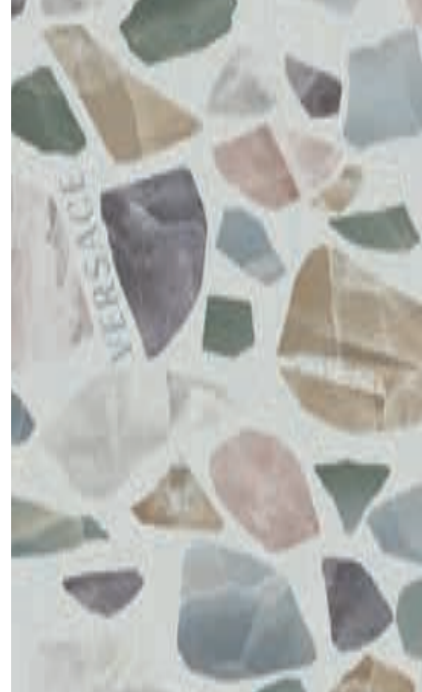

QUANDO LA NATURA DIVENTA PREZIOSA

As precious as nature