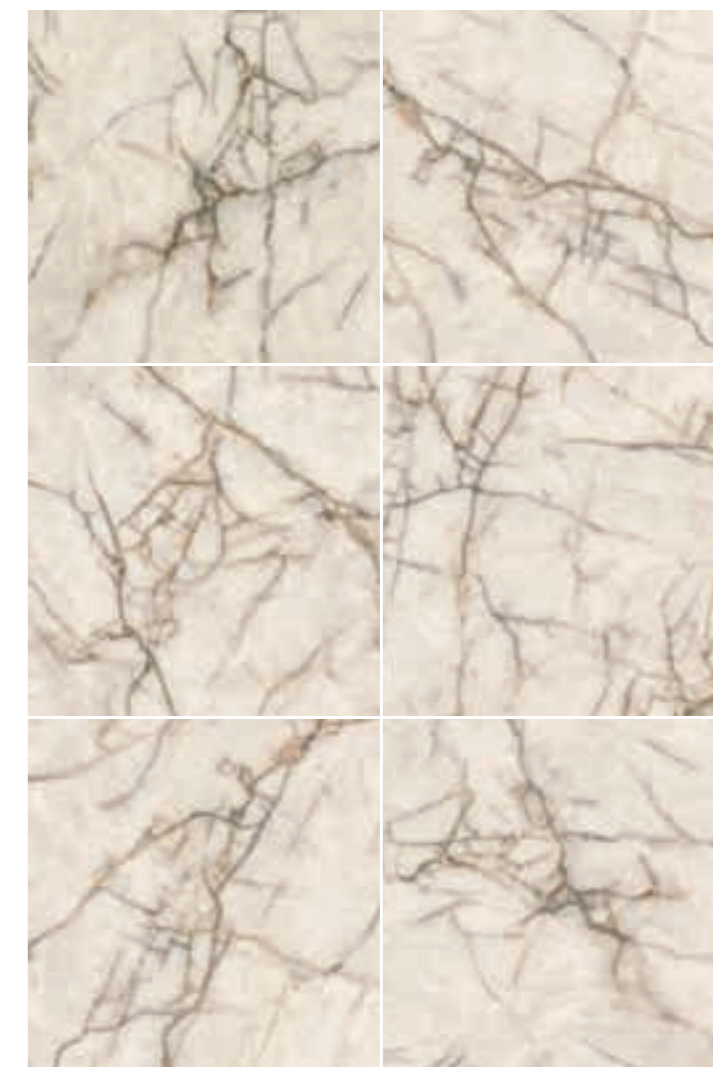

0011769

9 MM

120x120 Lux Rett
60x120 Lux Rett

0011783
0011791

IMPERIAL CRYSTAL

6 MM

120x280 Lux Rett

0011765