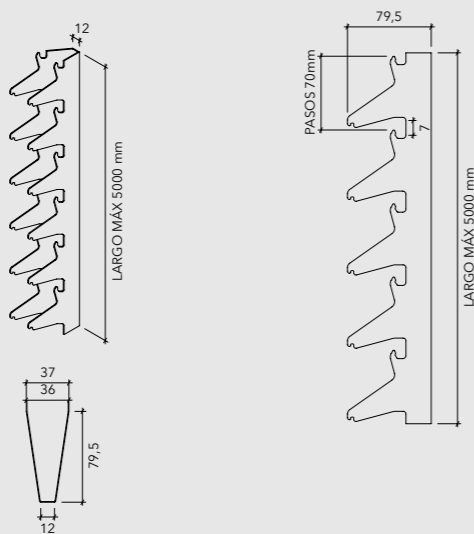

CELOSÍAS 70S

CELOSÍAS 70S

Control Solar | Cortasoles lineales

La celosía 70S es un producto diseñado para ser utilizado en espacios en los que se requiere renovación de aire o simplemente como elemento decorativo, además de cumplir su función como elemento de control solar pasivo. Este producto cuenta con la alternativa de terminación lisa o perforada. Dada su especial geometría, se generan luces y sombras que otorgan carácter a las fachadas. El sistema de instalación se realiza mediante escuadras de anclaje y perfiles mullion Hunter Douglas, lo cual permite corregir posibles desaplomes de la estructura. Gracias a la utilización del portapanel, la Celosía 70S presenta una apariencia uniforme.

CELOSIA 70S

PORTAPANEL 70S

DESCRIPCIÓN TÉCNICA

PRODUCTO	MATERIAL	ESPESOR (mm)	PESO (kg/m ²)		LARGO MÁXIMO
			PASO 70	PASO 90	
CELOSIA 70 S	ALUZINC	0,5	7,50	6,17	6000
	ALUMINIO	0,7	4,30	3,64	

Nota: Calculado con celosía más perfil de sustentación.

MONTAJE

Su instalación contempla el uso de un portapanel, lo cual permite una instalación rápida y sencilla. Las fijaciones quedan ocultas, por lo que la terminación final es limpia.

INSTALACIÓN

CORTE A-A

INSTALACIÓN A ESTRUCTURA METÁLICA INSTALACIÓN A MURO

CORTE B-B

PERFORACIÓN ESTÁNDAR

Nota: Los componentes del producto de esta ficha están en constante proceso de innovación y desarrollo, por lo que pueden estar afectos a modificaciones. Las medidas informadas en esta Ficha Técnica están expresadas en milímetros (mm). Para garantizar el correcto funcionamiento del producto, la instalación deberá ser siempre ejecutada por un distribuidor autorizado, utilizando todos los accesorios definidos según especificaciones técnicas de Hunter Douglas.