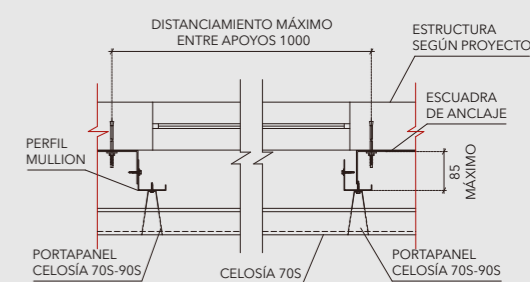

MONTAJE

Su instalación contempla el uso de un portapanel, lo cual permite una instalación rápida y sencilla. Las fijaciones quedan ocultas, por lo que la terminación final es limpia.

INSTALACIÓN

CORTE A-A

INSTALACIÓN A ESTRUCTURA METÁLICA INSTALACIÓN A MURO

CORTE B-B

PERFORACIÓN ESTÁNDAR

Nota: Los componentes del producto de esta ficha están en constante proceso de innovación y desarrollo, por lo que pueden estar afectos a modificaciones. Las medidas informadas en esta Ficha Técnica están expresadas en milímetros (mm). Para garantizar el correcto funcionamiento del producto, la instalación deberá ser siempre ejecutada por un distribuidor autorizado, utilizando todos los accesorios definidos según especificaciones técnicas de Hunter Douglas.