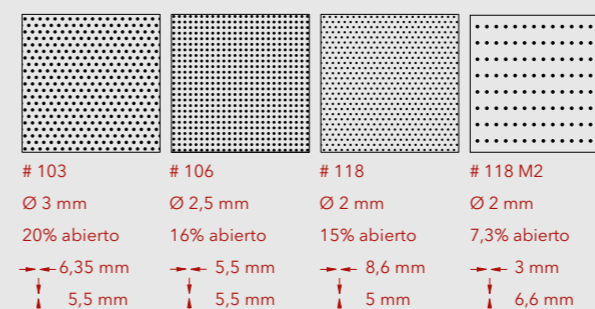

PERFORACIÓN ESTÁNDAR

Nota: Los componentes del producto de esta ficha están en constante proceso de innovación y desarrollo, por lo que pueden estar afectos a modificaciones. Las medidas informadas en esta Ficha Técnica están expresadas en milímetros (mm). Para garantizar el correcto funcionamiento del producto, la instalación deberá ser siempre ejecutada por un distribuidor autorizado, utilizando todos los accesorios definidos según especificaciones técnicas de Hunter Douglas.