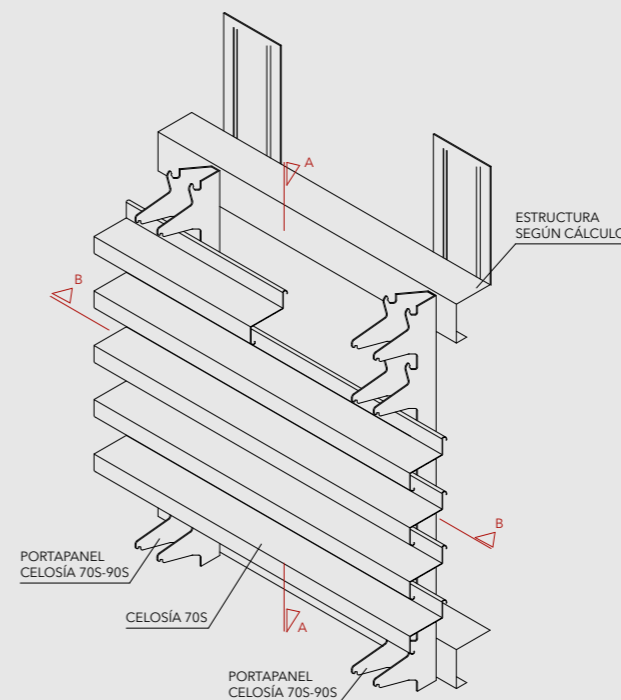

CELOSÍAS 70S

CELOSÍAS 70S

Control Solar | Cortasoles lineales

La celosía 70S es un producto diseñado para ser utilizado en espacios en los que se requiere renovación de aire o simplemente como elemento decorativo, además de cumplir su función como elemento de control solar pasivo. Este producto cuenta con la alternativa de terminación lisa o perforada. Dada su especial geometría, se generan luces y sombras que otorgan carácter a las fachadas. El sistema de instalación se realiza mediante escuadras de anclaje y perfiles mullion Hunter Douglas, lo cual permite corregir posibles desaplomes de la estructura. Gracias a la utilización del portapanel, la Celosía 70S presenta una apariencia uniforme.

CELOSIA 70S

PORTAPANEL 70S

DESCRIPCIÓN TÉCNICA

PRODUCTO	MATERIAL	ESPESOR (mm)	PESO (kg/m ²)		LARGO MÁXIMO
			PASO 70	PASO 90	
CELOSIA 70 S	ALUZINC	0,5	7,50	6,17	6000
	ALUMINIO	0,7	4,30	3,64	

Nota: Calculado con celosía más perfil de sustentación.

- Colores: más de 100 colores estándar y especiales a pedido
- Terminación: lisa o perforada, Woodgrains o Mineralgrains
- Usos: quiebravista
- Otros materiales disponibles: acero corten, cobre y zinc
- Largo máximo: según requerimiento del proyecto, se recomienda no sobrepasar los 6 metros.

MONTAJE

Su instalación contempla el uso de un portapanel, lo cual permite una instalación rápida y sencilla. Las fijaciones quedan ocultas, por lo que la terminación final es limpia.

INSTALACIÓN

CORTE A-A