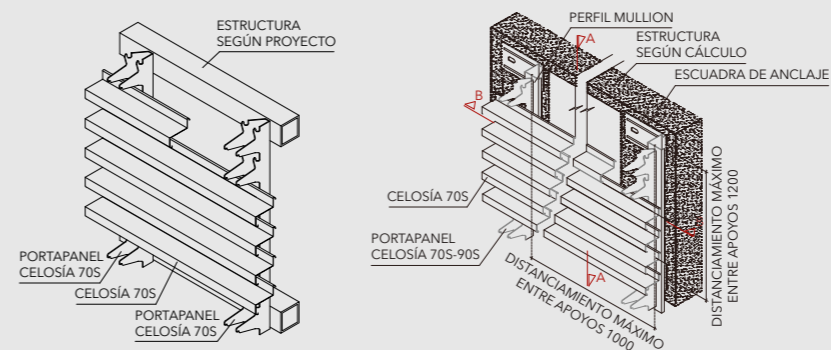

CELOSÍAS 70S

CELOSÍAS 70S

Control Solar | Cortasoles lineales

La celosía 70S es un producto diseñado para ser utilizado en espacios en los que se requiere renovación de aire o simplemente como elemento decorativo, además de cumplir su función como elemento de control solar pasivo. Este producto cuenta con la alternativa de terminación lisa o perforada. Dada su especial geometría, se generan luces y sombras que otorgan carácter a las fachadas. El sistema de instalación se realiza mediante escuadras de anclaje y perfiles mullion Hunter Douglas, lo cual permite corregir posibles desaplomes de la estructura. Gracias a la utilización del portapanel, la Celosía 70S presenta una apariencia uniforme.

MONTAJE

Su instalación contempla el uso de un portapanel, lo cual permite una instalación rápida y sencilla. Las fijaciones quedan ocultas, por lo que la terminación final es limpia.

INSTALACIÓN

CORTE A-A

INSTALACIÓN A ESTRUCTURA METÁLICA INSTALACIÓN A MURO

CORTE B-B

PERFORACIÓN ESTÁNDAR

Nota: Los componentes del producto de esta ficha están en constante proceso de innovación y desarrollo, por lo que pueden estar afectos a modificaciones. Las medidas informadas en esta Ficha Técnica están expresadas en milímetros (mm). Para garantizar el correcto funcionamiento del producto, la instalación deberá ser siempre ejecutada por un distribuidor autorizado, utilizando todos los accesorios definidos según especificaciones técnicas de Hunter Douglas.