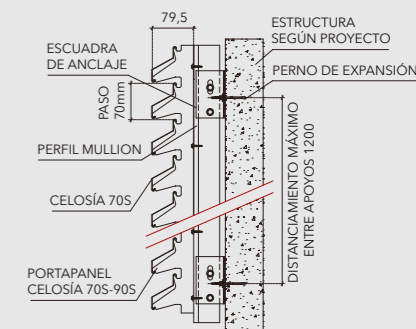

CELOSÍAS 70S

CELOSÍAS 70S

Control Solar | Cortasoles lineales

La celosía 70S es un producto diseñado para ser utilizado en espacios en los que se requiere renovación de aire o simplemente como elemento decorativo, además de cumplir su función como elemento de control solar pasivo. Este producto cuenta con la alternativa de terminación lisa o perforada. Dada su especial geometría, se generan luces y sombras que otorgan carácter a las fachadas. El sistema de instalación se realiza mediante escuadras de anclaje y perfiles mullion Hunter Douglas, lo cual permite corregir posibles desaplomes de la estructura. Gracias a la utilización del portapanel, la Celosía 70S presenta una apariencia uniforme.

CELOSIA 70S

PORTAPANEL 70S

DESCRIPCIÓN TÉCNICA

PRODUCTO	MATERIAL	ESPESOR (mm)	PESO (kg/m ²)		LARGO MÁXIMO
			PASO 70	PASO 90	
CELOSIA 70 S	ALUZINC	0,5	7,50	6,17	6000
	ALUMINIO	0,7	4,30	3,64	

Nota: Calculado con celosía más perfil de sustentación.

MONTAJE

Su instalación contempla el uso de un portapanel, lo cual permite una instalación rápida y sencilla. Las fijaciones quedan ocultas, por lo que la terminación final es limpia.

INSTALACIÓN

CORTE A-A

INSTALACIÓN A ESTRUCTURA METÁLICA INSTALACIÓN A MURO

CORTE B-B

PERFORACIÓN ESTÁNDAR

Nota: Los componentes del producto de esta ficha están en constante proceso de innovación y desarrollo, por lo que pueden estar afectos a modificaciones. Las medidas informadas en esta Ficha Técnica están expresadas en milímetros (mm). Para garantizar el correcto funcionamiento del producto, la instalación deberá ser siempre ejecutada por un distribuidor autorizado, utilizando todos los accesorios definidos según especificaciones técnicas de Hunter Douglas.