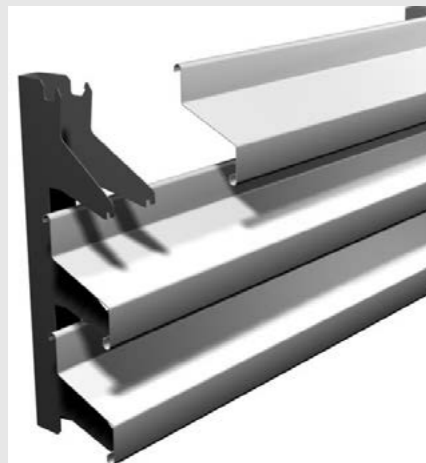

CELOSÍAS 70S

CELOSÍAS 70S

Control Solar | Cortasoles lineales

La celosía 70S es un producto diseñado para ser utilizado en espacios en los que se requiere renovación de aire o simplemente como elemento decorativo, además de cumplir su función como elemento de control solar pasivo. Este producto cuenta con la alternativa de terminación lisa o perforada. Dada su especial geometría, se generan luces y sombras que otorgan carácter a las fachadas. El sistema de instalación se realiza mediante escuadras de anclaje y perfiles mullion Hunter Douglas, lo cual permite corregir posibles desaplomes de la estructura. Gracias a la utilización del portapanel, la Celosía 70S presenta una apariencia uniforme.

CELOSIA 70S

PORTAPANEL 70S

DESCRIPCIÓN TÉCNICA

PRODUCTO	MATERIAL	ESPESOR (mm)	PESO (kg/m ²)		LARGO MÁXIMO
			PASO 70	PASO 90	
CELOSIA 70 S	ALUZINC	0,5	7,50	6,17	6000
	ALUMINIO	0,7	4,30	3,64	

Nota: Calculado con celosía más perfil de sustentación.

- Colores: más de 100 colores estándar y especiales a pedido
- Terminación: lisa o perforada, Woodgrains o Mineralgrains
- Usos: quiebravista
- Otros materiales disponibles: acero corten, cobre y zinc
- Largo máximo: según requerimiento del proyecto, se recomienda no sobrepasar los 6 metros.

MONTAJE

Su instalación contempla el uso de un portapanel, lo cual permite una instalación rápida y sencilla. Las fijaciones quedan ocultas, por lo que la terminación final es limpia.

INSTALACIÓN

CORTE A-A