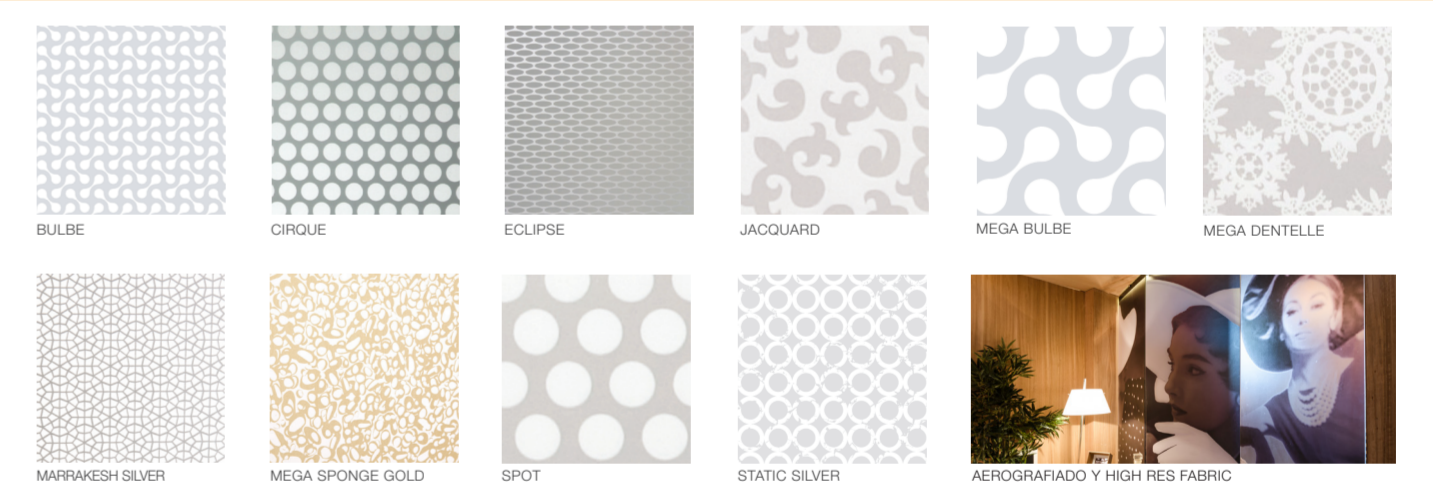

VARIA

VARIA es un sistema dinámico de paneles de eco-resina, con aproximadamente un 40% de material reciclado. El resultado es un producto de alto impacto visual y muy bajo impacto ambiental.

ORGANICS

MODERNA

TEXTURE

PLAY

GRAPHIC

STONE

VARIA PURE COLOR BASIC

VARIA PURE COLOR PLUS+

CHROMA COLOR BASIC

CHROMA COLOR PLUS+