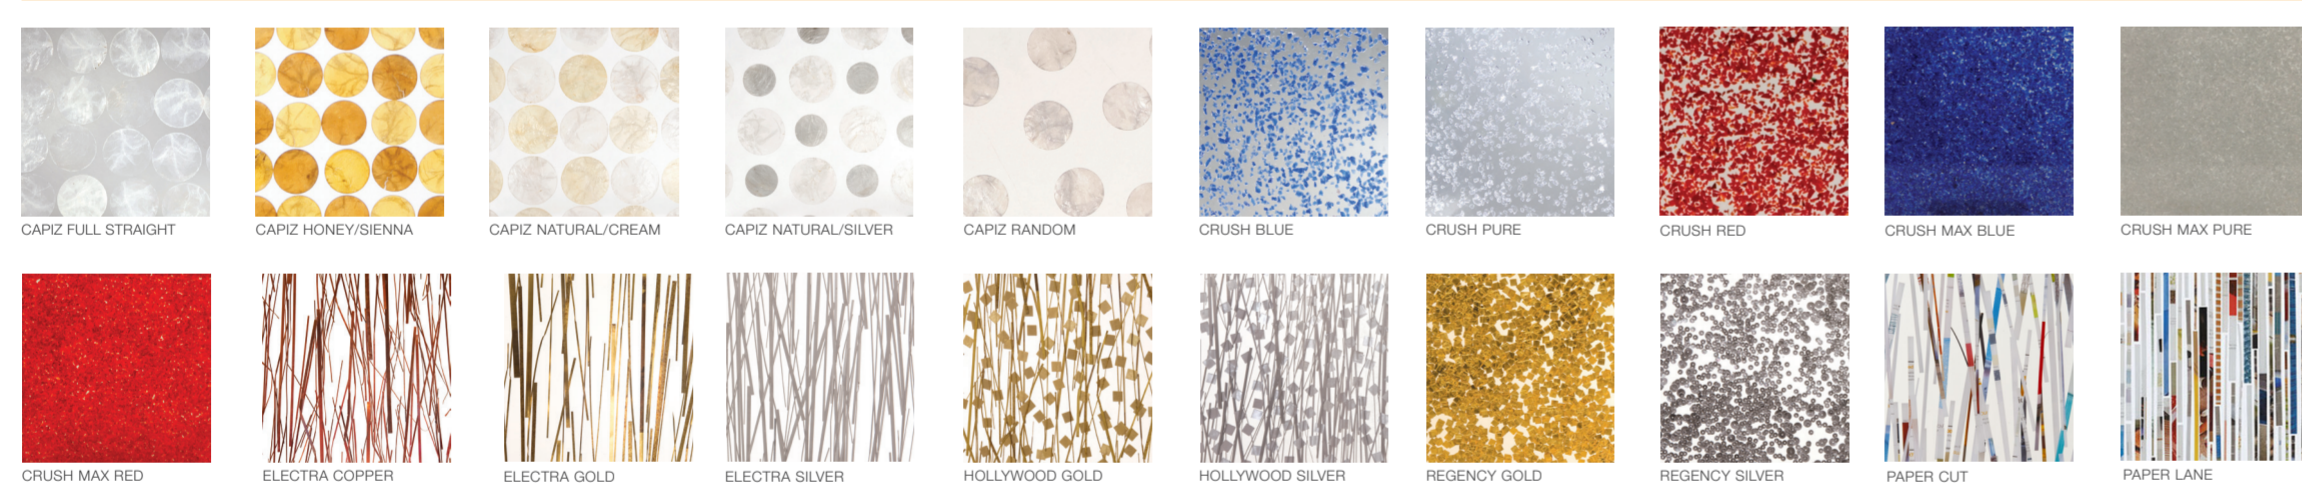

VARIA

VARIA es un sistema dinámico de paneles de eco-resina, con aproximadamente un 40% de material reciclado. El resultado es un producto de alto impacto visual y muy bajo impacto ambiental.

ORGANICS

MODERNA

TEXTURE

PLAY

GRAPHIC

STONE

VARIA PURE COLOR BASIC

VARIA PURE COLOR PLUS+

CHROMA COLOR BASIC

CHROMA COLOR PLUS+