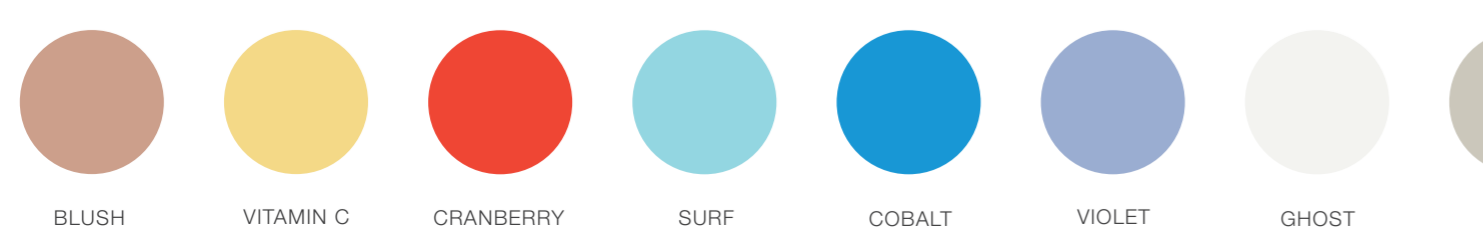

VARIA

VARIA es un sistema dinámico de paneles de eco-resina, con aproximadamente un 40% de material reciclado. El resultado es un producto de alto impacto visual y muy bajo impacto ambiental.

ORGANICS

MODERNA

TEXTURE

PLAY

GRAPHIC

STONE

VARIA PURE COLOR BASIC

VARIA PURE COLOR PLUS+

CHROMA COLOR BASIC

CHROMA COLOR PLUS+