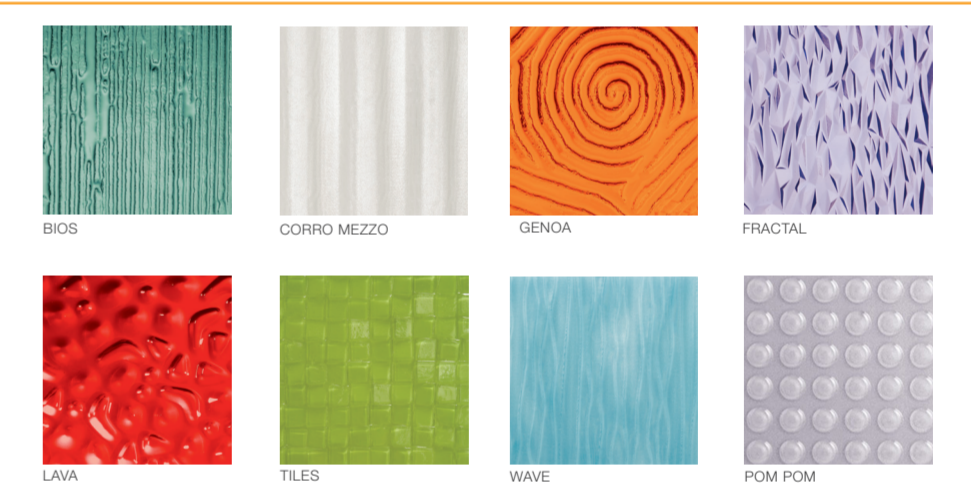

VARIA

VARIA es un sistema dinámico de paneles de eco-resina, con aproximadamente un 40% de material reciclado. El resultado es un producto de alto impacto visual y muy bajo impacto ambiental.

ORGANICS

MODERNA

TEXTURE

PLAY

GRAPHIC

STONE

VARIA PURE COLOR BASIC

VARIA PURE COLOR PLUS+

CHROMA COLOR BASIC

CHROMA COLOR PLUS+